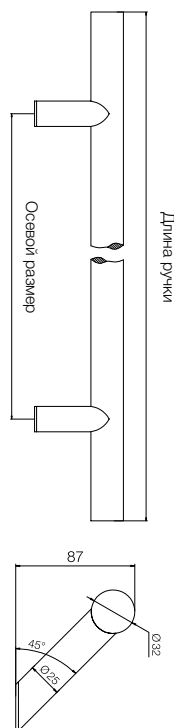

## Свойства продукта:

дверная ручка blaugelb с косыми опорами 45° из нержавеющей стали может устанавливаться с одной или с обеих сторон дверного полотна. Ручка изготовлена из трубы из нержавеющей стали диаметром 32 мм, возможная длина — от 350 до 2000 мм. Дверные ручки blaugelb снабжены косыми опорами.

Дверная ручка blaugelb с косыми опорами 45° легко устанавливается на дверях следующих видов:

- на алюминиевых дверях
- на пластиковых дверях
- на деревянных дверях

## Технические данные:

Материал 1:	труба из нержавеющей стали
Материал 2:	нержавеющая сталь 1.4301
Поверхность:	сатинированная нержавеющая сталь матовая
Исполнение:	с косыми опорами 45°
Диаметр ручки:	32 мм
Крепление:	не входит в комплект поставки
Кол-во в упаковке:	1 шт.

## примечание относительно установки:

крепление зависит от особенностей двери, на которую устанавливается ручка.

Виды дверей и используемый крепеж:

Крепеж	Дверь из алюминия	Дверь из пластика	Дверь из дерева	Отверстие
<b>Крепление T01 K/H/A</b> M8 x 30 мм, головка с внутренним шестигранником 6, аналог DIN 7984 № 0427465	■	■	■	Ø 7 мм Дерево Ø 6 мм
<b>Крепление T01 K/H/A</b> M8 x 50 мм, головка с внутренним шестигранником 6, аналог DIN 7984 № 0427466	■	■	■	Ø 7 мм Дерево Ø 6 мм
<b>Крепление T01 K</b> 6,3 x 48 мм, головка с внутренним шестигранником 5, с острием № 0427467	□	■	□	-